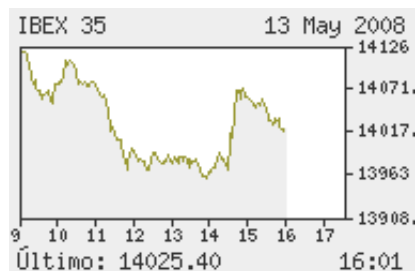

## 💡 **HOY ES FIESTA EN PUCELA. que bien sin currar!!!!**

- [CALIPSO5] -  
- 16:19 13/may/2008

---

saludos a todos.

Como lo veis ? Llevo fuera unas semanas y me estoy impacientando

Sube , baja, a mi modo de ver de inexperto. El Ibex Esta Lateral . Ni alcista, no bajista