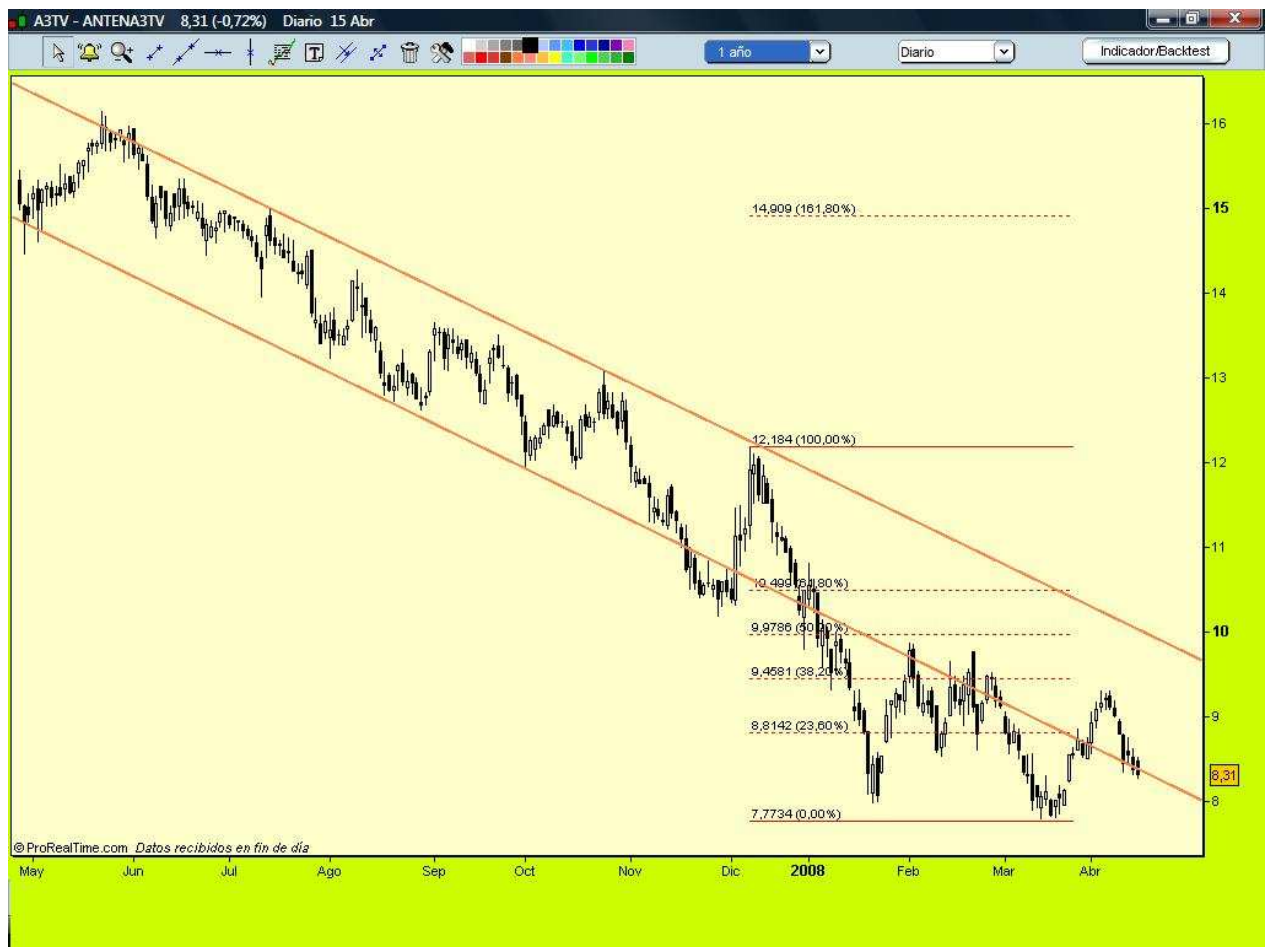

## **Antes, cuando yo más joven, hice un dibujo de Antena3**

- [Elcar] -

- 12:38 16/abr/2008

-----  
Y digo dibujo porque los gráficos no los hago yo, los gráficos los hacen Prorealtime y, sobre todo, la evolución de los precios del mercado.

Lo cierto es que llevaba bastante tiempo sin tocar el dibujo pero el mercado ha seguido moviéndose. Ha quedado así.

.  
. .  
.

.  
 .  
 .

La interpretación del dibujo ya es de cada cuál. Y eso, contando con que pudiera o no valer para algo.  
 Un saludo.